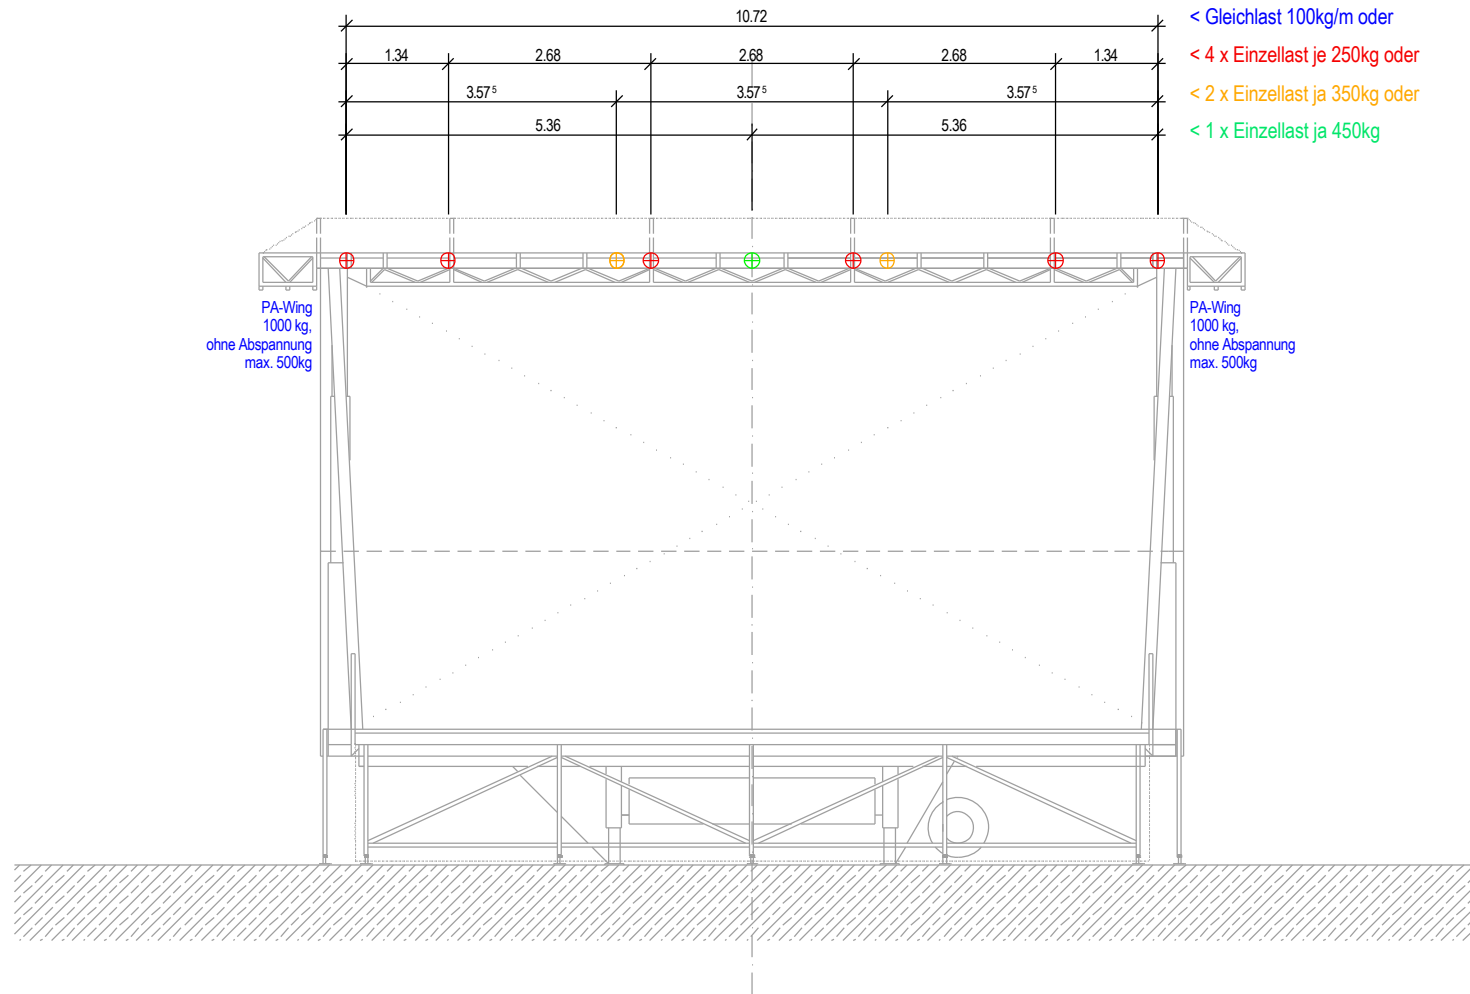

Smartstage SL300

mobileStage

Mobile Bühnen für Tourneen, Feste und Festivals

Bühne
 Fläche: 79 m²
 OK Bühne: 1.30 - 1.80 m
 OK Dach: 8.10 m
 Lichte Höhe: 6.10 m
 Tragfähigkeit: 500 kp/m²
 Gesamtgewicht: 13.5 Tonnen

mögliches Vordach 1.52m

Kontakt	mobileStage GmbH, Gemeindefstrasse 26, CH-8032 Zürich		
Inhalt	Smartstage SL300 Grundriss		
Datum, Version	März 2007, Ver. 1.02	Mst.	1:100
Gez.	M. Kessler	Format	DIN A4 quer

- < Gleichlast 100kg/m oder
- < 4 x Einzellast je 250kg oder
- < 2 x Einzellast je 350kg oder
- < 1 x Einzellast je 450kg

Gesamtlast mit PA-Wing 4t (Dach 2t)

PA-Wing
1000 kg,
ohne Abspannung
max. 500kg

PA-Wing
1000 kg,
ohne Abspannung
max. 500kg

Mittelteil:
ca. 8t verteilt auf 12 Stützen =
pro Punkt ca. 650 - 750kg

Seitenteil:
ca. 3t verteilt auf 5 Stützen =
pro Punkt ca. 600kg

Abstand Hydraulikstützen =
ca. 5.5m

Kontakt	mobileStage GmbH, Gemeindefstrasse 26, CH-8032 Zürich		
Inhalt	Smartstage SL300 Gewichte 1		
Datum, Version	März 2007, Ver. 1.02	Met.	1:100
Gez.	M. Kessler	Format	DIN A4 quer