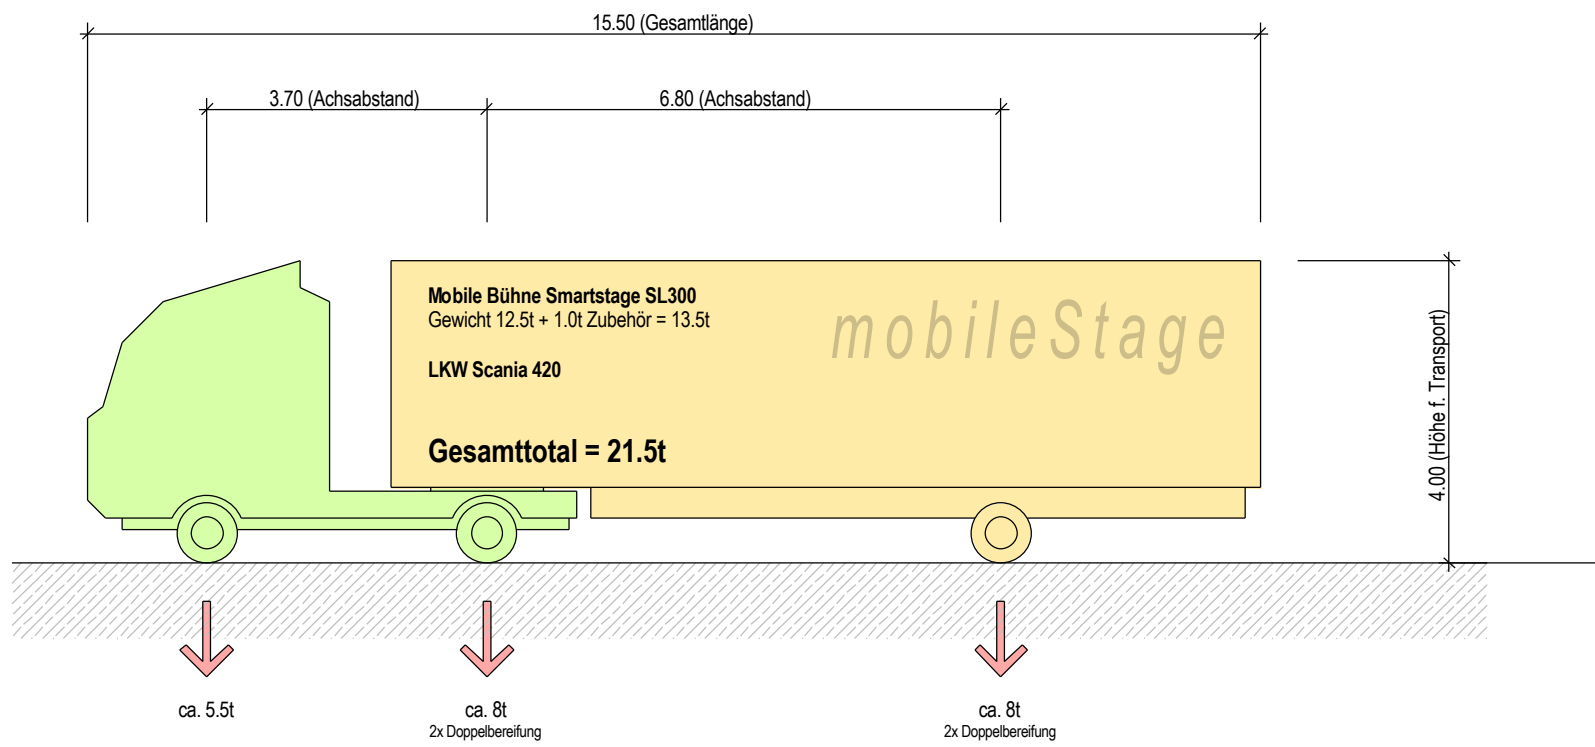

Smartstage SL300

mobileStage

Mobile Bühnen für Tourneen, Feste und Festivals

Bühne
 Fläche: 79 m²
 OK Bühne: 1.30 - 1.80 m
 OK Dach: 8.10 m
 Lichte Höhe: 6.10 m
 Tragfähigkeit: 500 kp/m²
 Gesamtgewicht: 13.5 Tonnen

- < Gleichlast 100kg/m oder
- < 4 x Einzellast je 250kg oder
- < 2 x Einzellast je 350kg oder
- < 1 x Einzellast je 450kg

Gesamtlast mit PA-Wing 4t (Dach 2t)

PA-Wing
1000 kg,
ohne Abspannung
max. 500kg

PA-Wing
1000 kg,
ohne Abspannung
max. 500kg

Kontakt	mobileStage GmbH, Gemeindefstrasse 26, CH-8032 Zürich		
Inhalt	Smartstage SL300 Rigging		
Datum, Version	März 2007, Ver. 1.02	Mst.	1:100
Gez.	M. Kessler	Format	DIN A4 quer
 Mobile Bühnen für Tourneen, Feste und Festivals			

Mittelteil:
ca. 8t verteilt auf 12 Stützen =
pro Punkt ca. 650 - 750kg

Seitenteil:
ca. 3t verteilt auf 5 Stützen =
pro Punkt ca. 600kg

Abstand Hydraulikstützen =
ca. 5.5m

Kontakt	mobileStage GmbH, Gemeindefstrasse 26, CH-8032 Zürich		
Inhalt	Smartstage SL300 Gewichte 1		
Datum, Version	März 2007, Ver. 1.02	Met.	1:100
Gez.	M. Kessler	Format	DIN A4 quer