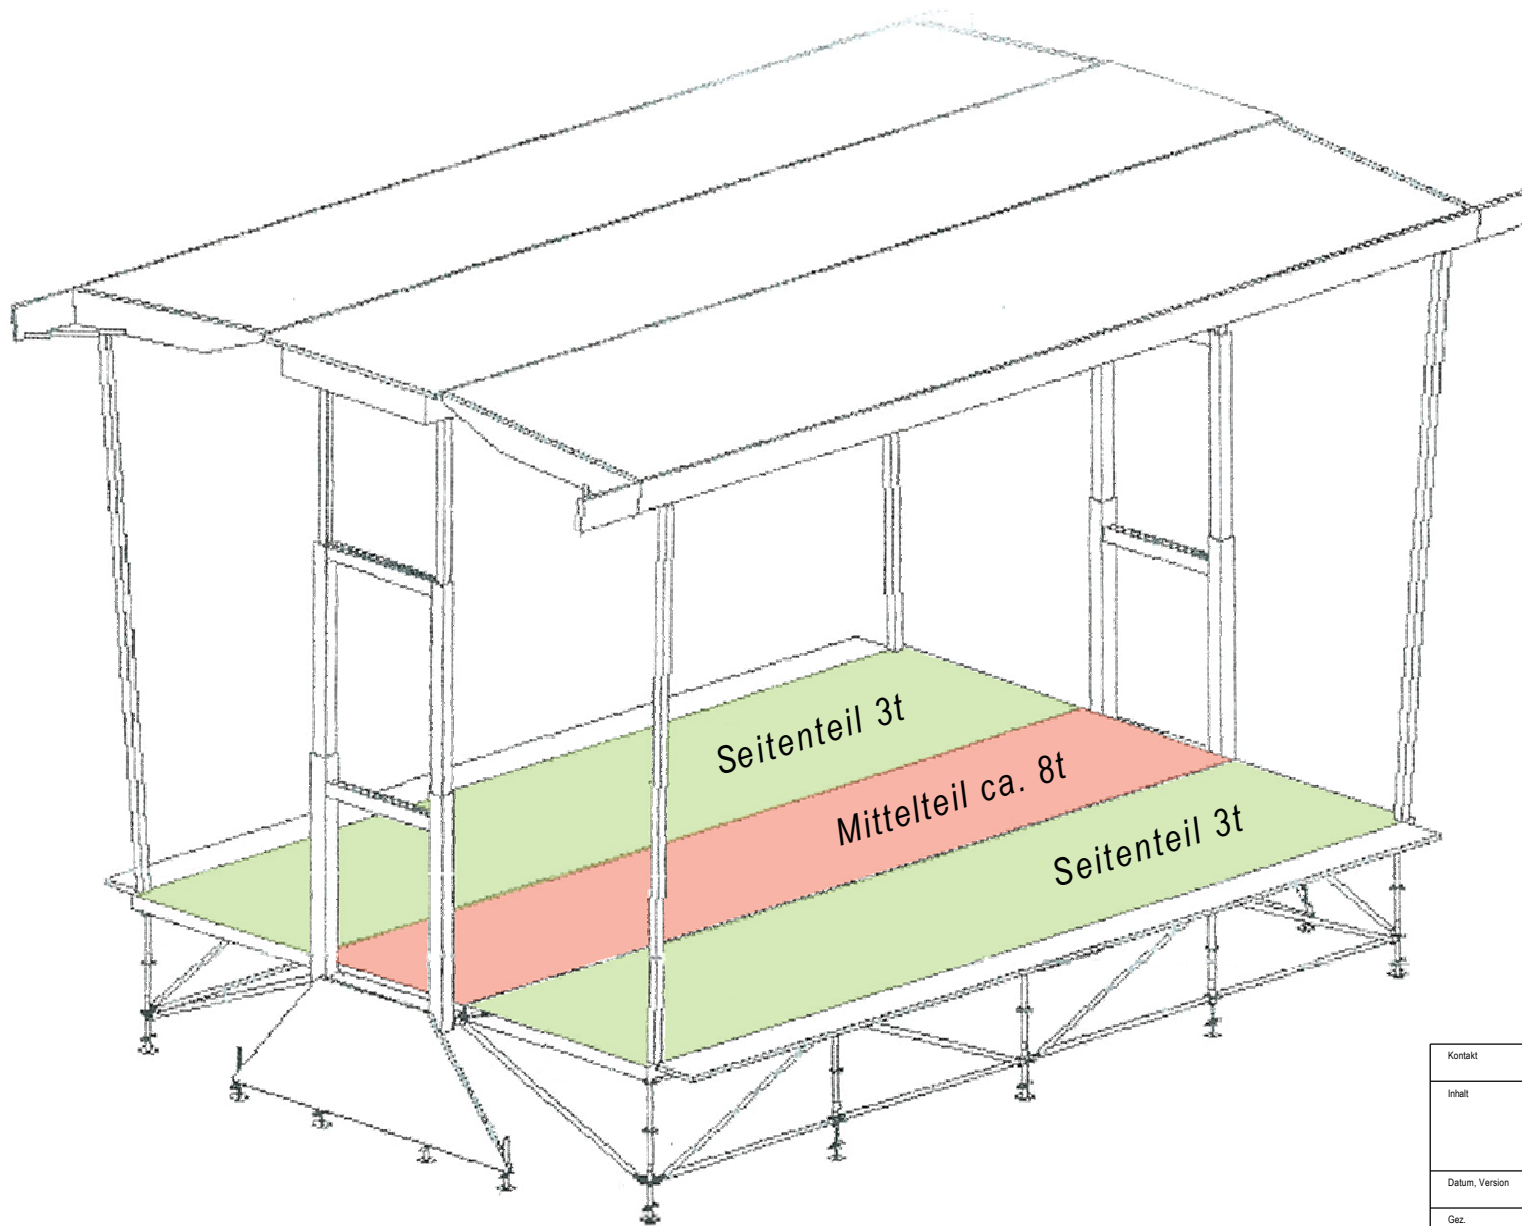

Smartstage SL300

mobileStage

Mobile Bühnen für Tourneen, Feste und Festivals

Bühne
 Fläche: 79 m²
 OK Bühne: 1.30 - 1.80 m
 OK Dach: 8.10 m
 Lichte Höhe: 6.10 m
 Tragfähigkeit: 500 kp/m²
 Gesamtgewicht: 13.5 Tonnen

- < Gleichlast 100kg/m oder
- < 4 x Einzellast je 250kg oder
- < 2 x Einzellast je 350kg oder
- < 1 x Einzellast je 450kg

Gesamtlast mit PA-Wing 4t (Dach 2t)

PA-Wing
1000 kg,
ohne Abspannung
max. 500kg

PA-Wing
1000 kg,
ohne Abspannung
max. 500kg

Mittelteil:
ca. 8t verteilt auf 12 Stützen =
pro Punkt ca. 650 - 750kg

Seitenteil:
ca. 3t verteilt auf 5 Stützen =
pro Punkt ca. 600kg

Abstand Hydraulikstützen =
ca. 5.5m

Kontakt	mobileStage GmbH, Gemeindefstrasse 26, CH-8032 Zürich		
Inhalt	Smartstage SL300 Gewichte 1		
Datum, Version	März 2007, Ver. 1.02	Met.	1:100
Gez.	M. Kessler	Format	DIN A4 quer