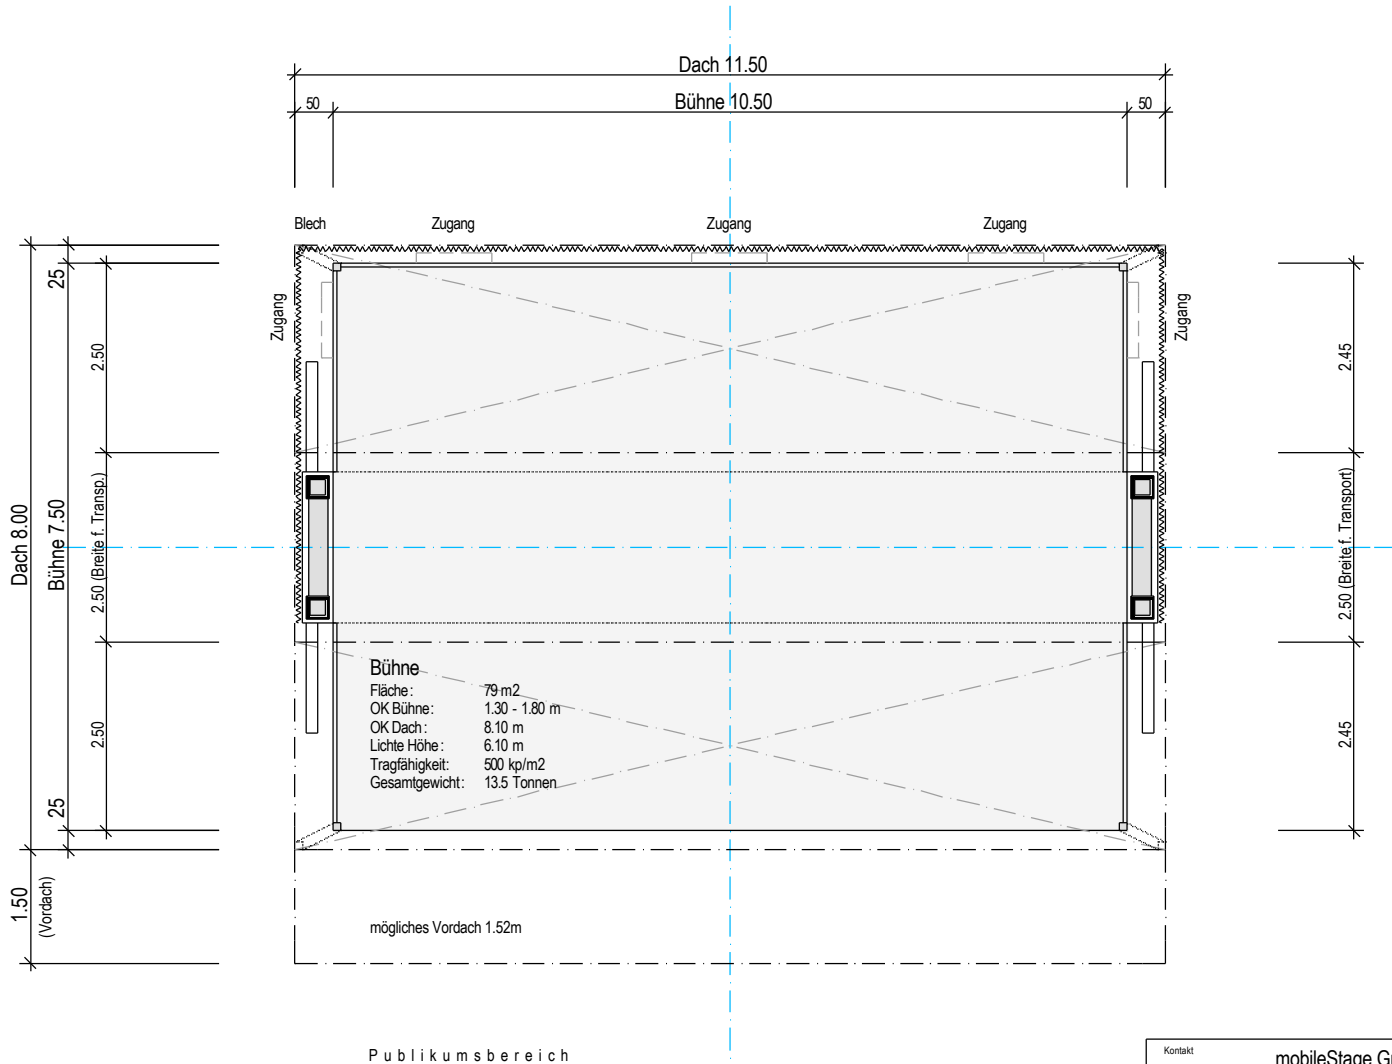

Smartstage SL300

mobileStage

Mobile Bühnen für Tourneen, Feste und Festivals

Bühne
 Fläche: 79 m²
 OK Bühne: 1.30 - 1.80 m
 OK Dach: 8.10 m
 Lichte Höhe: 6.10 m
 Tragfähigkeit: 500 kp/m²
 Gesamtgewicht: 13.5 Tonnen

mögliches Vordach 1.52m

Kontakt	mobileStage GmbH, Gemeindefstrasse 26, CH-8032 Zürich		
Inhalt	Smartstage SL300 Grundriss		
Datum, Version	März 2007, Ver. 1.02	Mst.	1:100
Gez.	M. Kessler	Format	DIN A4 quer

Mobile Bühnen für Tourneen, Feste und Festivals

4.00 (Höhe f. Transp.)

1.15
Platz PA
an Wing

1.15
Platz PA
an Wing

6.10

8.10

1.30 - 1.80

Kontakt	mobileStage GmbH, Gemeindestrasse 26, CH-8032 Zürich		
Inhalt	Smartstage SL300 Frontansicht		
Datum, Version	März 2007, Ver. 1.02	Met.	1:100
Gez.	M. Kessler	Format	DIN A4 quer
 Mobile Bühnen für Tourneen, Feste und Festivals			

Mittelteil:
ca. 8t verteilt auf 12 Stützen =
pro Punkt ca. 650 - 750kg

Seitenteil:
ca. 3t verteilt auf 5 Stützen =
pro Punkt ca. 600kg

Abstand Hydraulikstützen =
ca. 5.5m

Kontakt	mobileStage GmbH, Gemeindefstrasse 26, CH-8032 Zürich		
Inhalt	Smartstage SL300 Gewichte 1		
Datum, Version	März 2007, Ver. 1.02	Met.	1:100
Gez.	M. Kessler	Format	DIN A4 quer