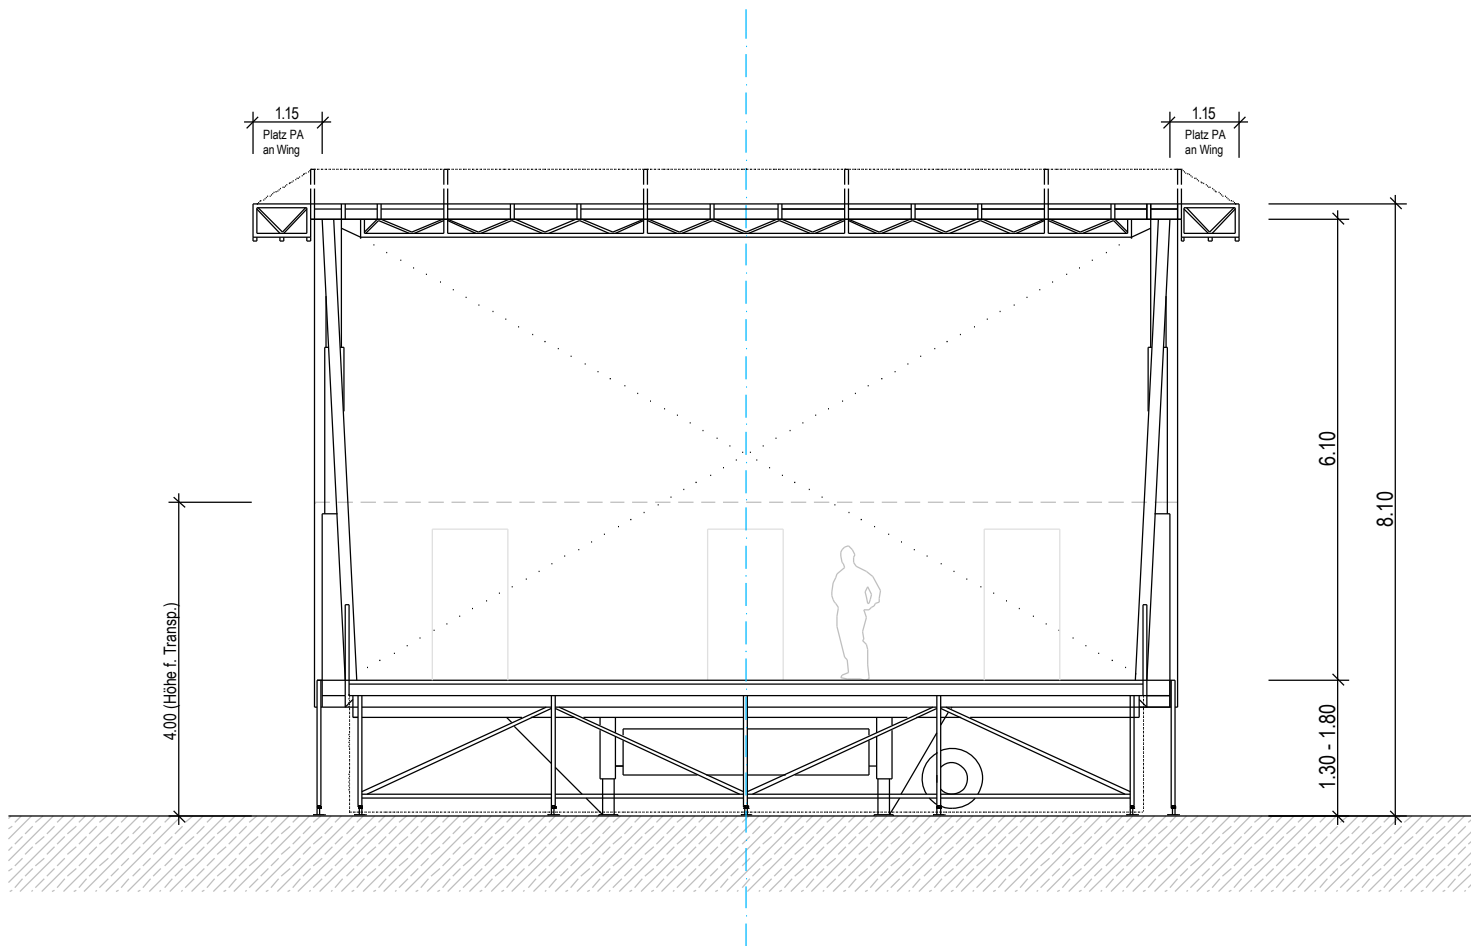

Smartstage SL300

mobileStage

Mobile Bühnen für Tourneen, Feste und Festivals

Bühne
 Fläche: 79 m²
 OK Bühne: 1.30 - 1.80 m
 OK Dach: 8.10 m
 Lichte Höhe: 6.10 m
 Tragfähigkeit: 500 kp/m²
 Gesamtgewicht: 13.5 Tonnen

mögliches Vordach 1.52m

Kontakt	mobileStage GmbH, Gemeindefstrasse 26, CH-8032 Zürich		
Inhalt	Smartstage SL300 Grundriss		
Datum, Version	März 2007, Ver. 1.02	Mst.	1:100
Gez.	M. Kessler	Format	DIN A4 quer

Mobile Bühnen für Tourneen, Feste und Festivals

4.00 (Höhe f. Transp.)

1.15
Platz PA
an Wing

1.15
Platz PA
an Wing

6.10

8.10

1.30 - 1.80

Kontakt	mobileStage GmbH, Gemeindestrasse 26, CH-8032 Zürich		
Inhalt	Smartstage SL300 Frontansicht		
Datum, Version	März 2007, Ver. 1.02	Met.	1:100
Gez.	M. Kessler	Format	DIN A4 quer
 Mobile Bühnen für Tourneen, Feste und Festivals			

Mittelteil:
ca. 8t verteilt auf 12 Stützen =
pro Punkt ca. 650 - 750kg

Seitenteil:
ca. 3t verteilt auf 5 Stützen =
pro Punkt ca. 600kg

Abstand Hydraulikstützen =
ca. 5.5m

Kontakt	mobileStage GmbH, Gemeindefstrasse 26, CH-8032 Zürich		
Inhalt	Smartstage SL300 Gewichte 1		
Datum, Version	März 2007, Ver. 1.02	Met.	1:100
Gez.	M. Kessler	Format	DIN A4 quer