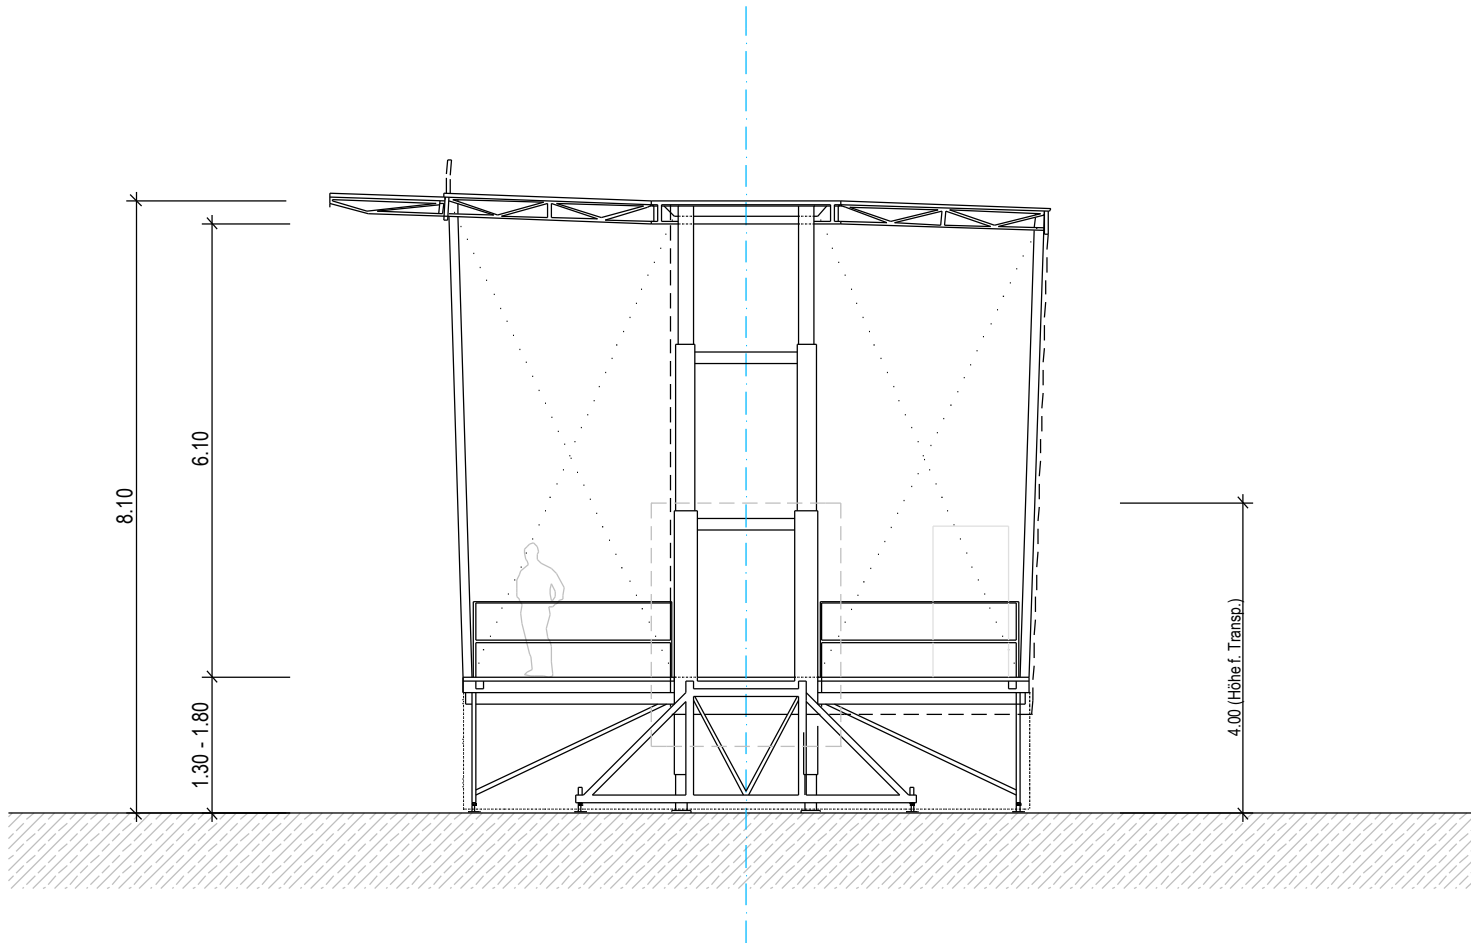

Kontakt	mobileStage GmbH, Gemeindestrasse 26, CH-8032 Zürich		
Inhalt	Smartstage SL300 Seitenansicht		
Datum, Version	März 2007, Ver. 1.02	Mst.	1:100
Gez.	M. Kessler	Format	DIN A4 quer
  Mobile Bühnen für Tourneen, Feste und Festivals