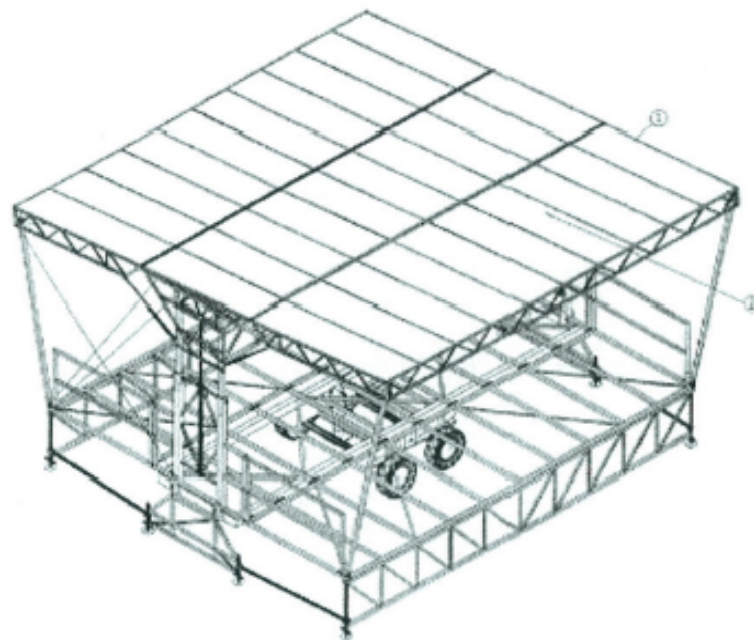

mögliche Aufhängung (Kran)
mittels unterlegten Stahlträgern

Gesamtgewicht ca. 4.5 Tonnen

Kontakt	mobileStage GmbH, Gemeindestrasse 26, CH-8032 Zürich		
Inhalt	Xilly SL100 Rückansicht		
Datum, Version	März 2007, Ver. 1.02	Met.	1:100
Gez.	M. Kessler / M. Bossi	Format	DIN A4 quer
 mobileStage Mobile Bühnen für Tourneen, Feste und Festivals			