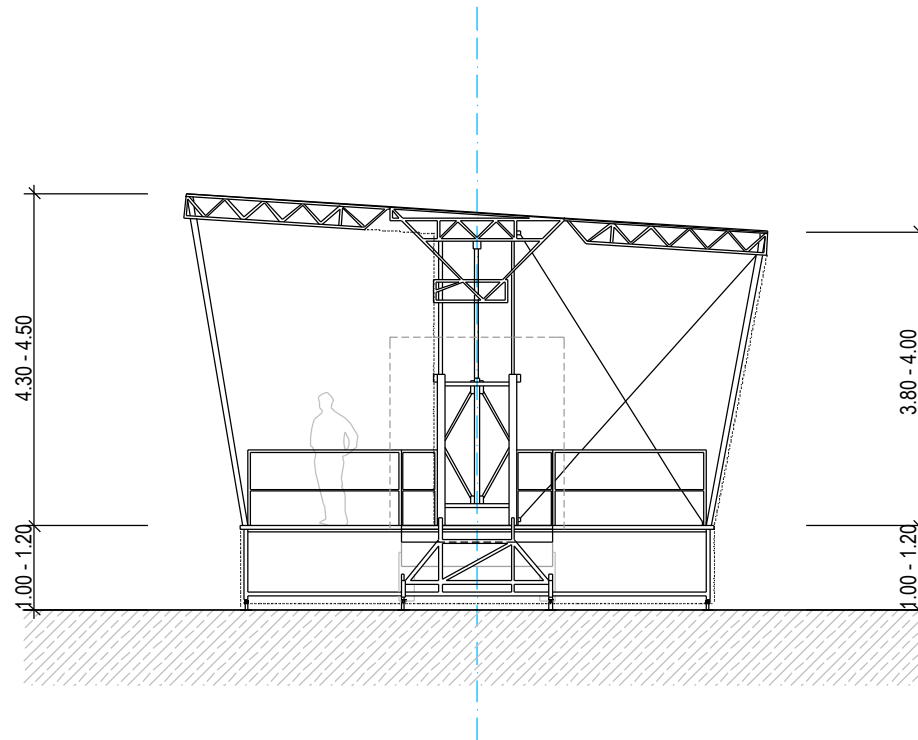

Kontakt	mobileStage GmbH, Gemeindestrasse 26, CH-8032 Zürich		
Inhalt	Xilly SL100 Seitenansicht		
Datum, Version	März 2007, Ver. 1.02	Mst.	1:100
Gez.	M. Kessler / M. Bossi	Format	DIN A4 quer
  Mobile Bühnen für Tourneen, Feste und Festivals